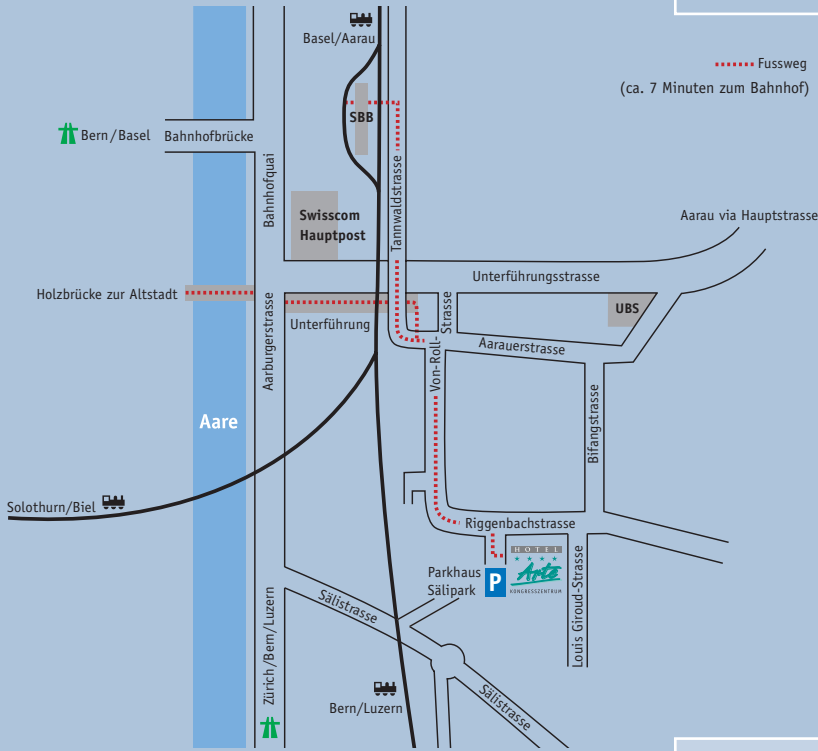

Olten Stadt

Anfahrt

Von Zürich, Bern und Luzern via Autobahn

Autobahnausfahrt Rothrist, Aarburg, Aarburgerstrasse, Richtung Aarau, Unterführungsstrasse, Von-Roll-Strasse, Riggenbachstrasse oder von Aarburgerstrasse direkt via Sälistrasse.

Von Aarau via Hauptstrasse

Däniken, Dulliken, Olten, Aarauerstrasse, Bifangstrasse, Riggenbachstrasse.

Von Bern und Basel via Hauptstrasse

Autobahnausfahrt Egerkingen, Wangen bei Olten, Olten, Solothurnerstrasse, Ziegelfeldstrasse, Froburgstrasse, Bahnhofbrücke, Unterführungsstrasse, Richtung Aarau, Von-Roll-Strasse, Riggenbachstrasse.

Parkieren

Bitte benutzen Sie das Parkhaus Sälipark. Die Zufahrt ist sowohl von der Riggenbachstrasse als auch von der Sälistrasse her möglich (Zufahrt Sälistrasse ab 19.00 Uhr sowie an Sonn- und allgemeinen Feiertagen geschlossen, Zufahrt Riggenbachstrasse jederzeit möglich).

Vom Bahnhof (7 Minuten): Ausgang Richtung «Bifang», Tannwaldstrasse, einbiegen in die Von-Roll-Strasse und dann noch ca. 100 Meter bis zum Hotel Arte.

Von der Altstadt (7 Minuten): Holzbrücke überqueren, Unterführung alles geradeaus, Ausgang Tannwaldstrasse, einbiegen in die Von-Roll-Strasse und dann noch ca. 100 Meter bis zum Hotel Arte.