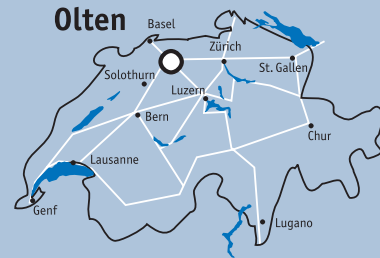

Olten Schweiz

Adresse

Hotel Arte
Kongresszentrum
Riggenbachstrasse 10
CH-4601 Olten

Tel. +41 (0)62 286 68 00

Fax +41 (0)62 286 68 10

E-Mail: arte@konferenzhotel.ch

www.konferenzhotel.ch