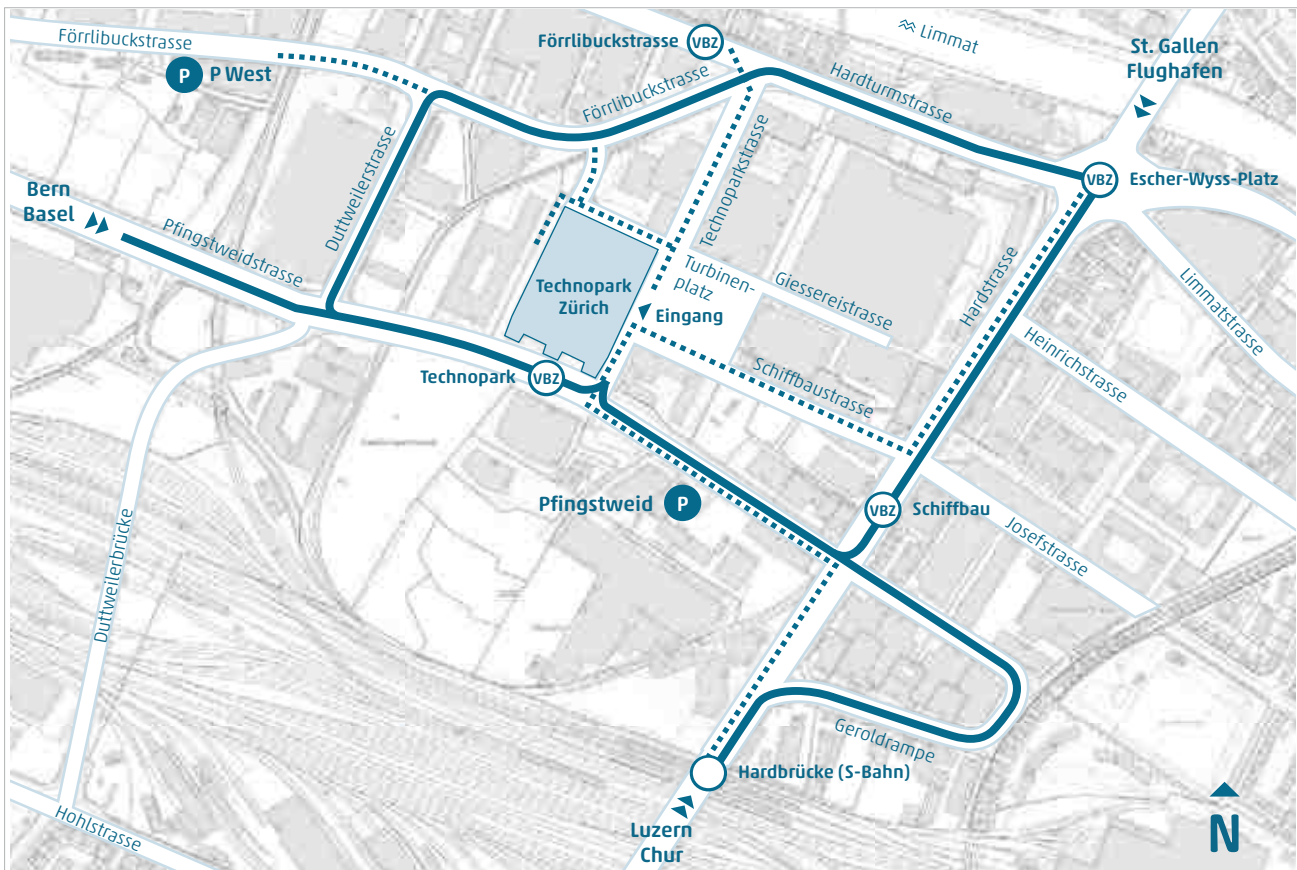

### Anreise mit öffentlichen Verkehrsmitteln

- › **Förrlibuckstrasse (VBZ):** Tram Nr. 17 (Fussweg Technoparkstrasse, gestrichelte Linie, durch Sulzer Escher-Wyss-Areal, 4 Min.)\*
- › **Escher-Wyss-Platz (VBZ):** Tram Nr. 4, 13 oder 17 (Fussweg, entlang Hardstrasse / Schiffbaustrasse, gestrichelte Linie, Technoparkstrasse, 8 Min.)\*
- › **Technopark (VBZ):** Tram 4 bis Technopark (Fussweg, gestrichelte Linie, Technoparkstrasse, 1 Min.)\*
- › **Bus (VBZ) Nr. 33** bis Station Schiffbau (Fussweg, gestrichelte Linie, Technoparkstrasse, 4 Min.)\*
- › **Bus (VBZ) Nr. 72** bis Station Schiffbau (Fussweg, gestrichelte Linie, Technoparkstrasse, 4 Min.)\*
- › **S-Bahn Linien S3/S5/S6/S7/S9/S12/S15/S16** (alle Linien mit Verbindungen zu Zürich-HB) oder diverse SBB-Linien von und nach Zürich-HB bis Station Hardbrücke (Fussweg entlang Hardstrasse, gestrichelte Linie, Technoparkstrasse, 8 Min.)\*

\* Taktfahrplan: zwischen 6.00 – 20.00 Uhr, alle 7.5 Min

### Anreise mit privaten Verkehrsmitteln

Sehr beschränkte Anzahl gebührenpflichtiger Parkplätze in der Tiefgarage TECHNOPARK® Zürich, weitere Parkhäuser: P Pflingstweid und P West

- › **von St.Gallen / Flughafen:** über Rosengartenstrasse, Escher-Wyss-Platz-(Brücke), Hardturmstrasse, Förrlibuckstrasse, Duttweilerstrasse (Toni-Areal / ZHdK), Pflingstweidstrasse (ausgezogene Linie), Technoparkstrasse (gestrichelte Linie)
- › **von Bern / Basel:** über Pflingstweidstrasse (ausgezogene Linie), Technoparkstrasse (gestrichelte Linie)
- › **von Luzern/Chur:** über Hardbrücke, Geroldrampe, Pflingstweidstrasse (ausgezogene Linie), Technoparkstrasse (gestrichelte Linie)
- › **von der City:** via Escher-Wyss-Platz, Hardstrasse oder Hardturmstrasse (ausgezogene Linie)
- › **vom P+R Hardturm:** Tram 17 (VBZ) nach Förrlibuckstrasse

Wegfahrt vom TECHNOPARK® Richtung Pflingstweidstrasse: nach Bern/Basel

Wegfahrt vom TECHNOPARK® Richtung Förrlibuckstrasse: nach St.Gallen/Flughafen/Luzern/Chur und Zürich-City

Situationsplan Technopark Zürich