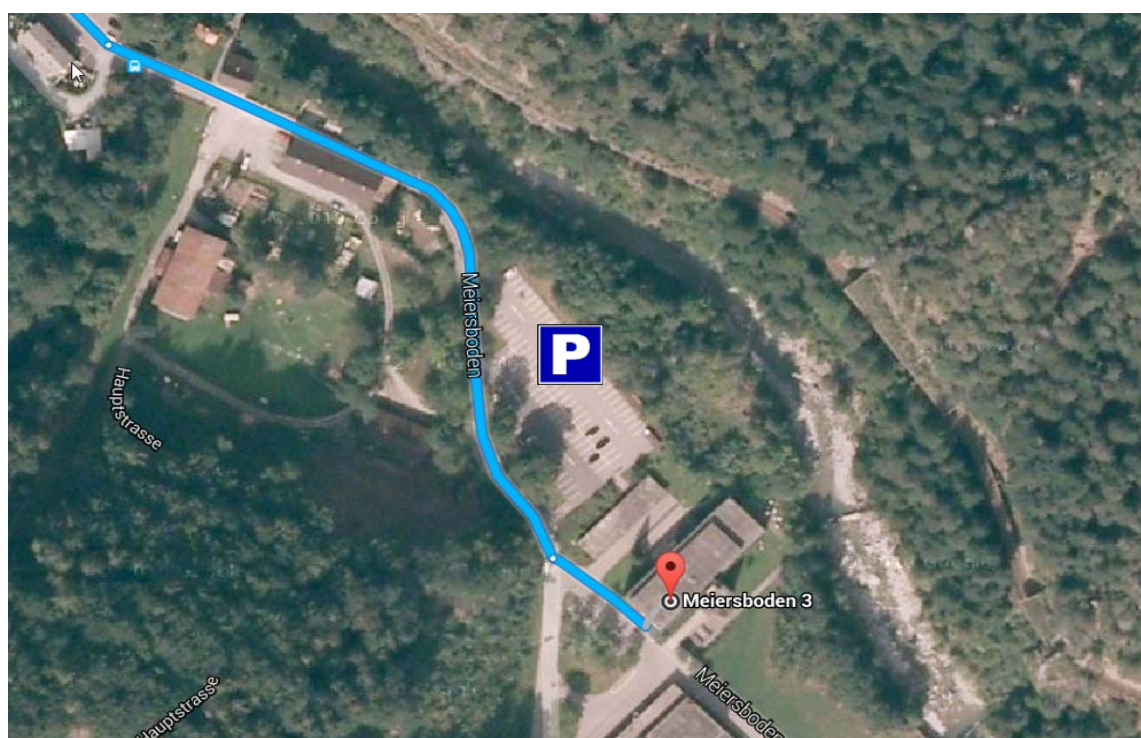

Situationsplan

Wegbeschreibung

Ab Autobahnausfahrten Chur Süd oder Chur Nord Richtung Stadtzentrum / Obertor / Arosa
Nach Verlassen der RhB-Linie Arosabahn ca. 1 km entlang der Plessur, links abbiegen (Beschilderung Zivilschutz
Ausbildungszentrum)

Buslinie 9: Ab Bahnhof Chur, Haltestelle Ausbildungszentrum Meiersboden

Zivilschutz-Ausbildungszentrum Meiersboden
Meiersboden 3
7000 Chur
www.meiersboden.ch / Tel. 081 252 07 39