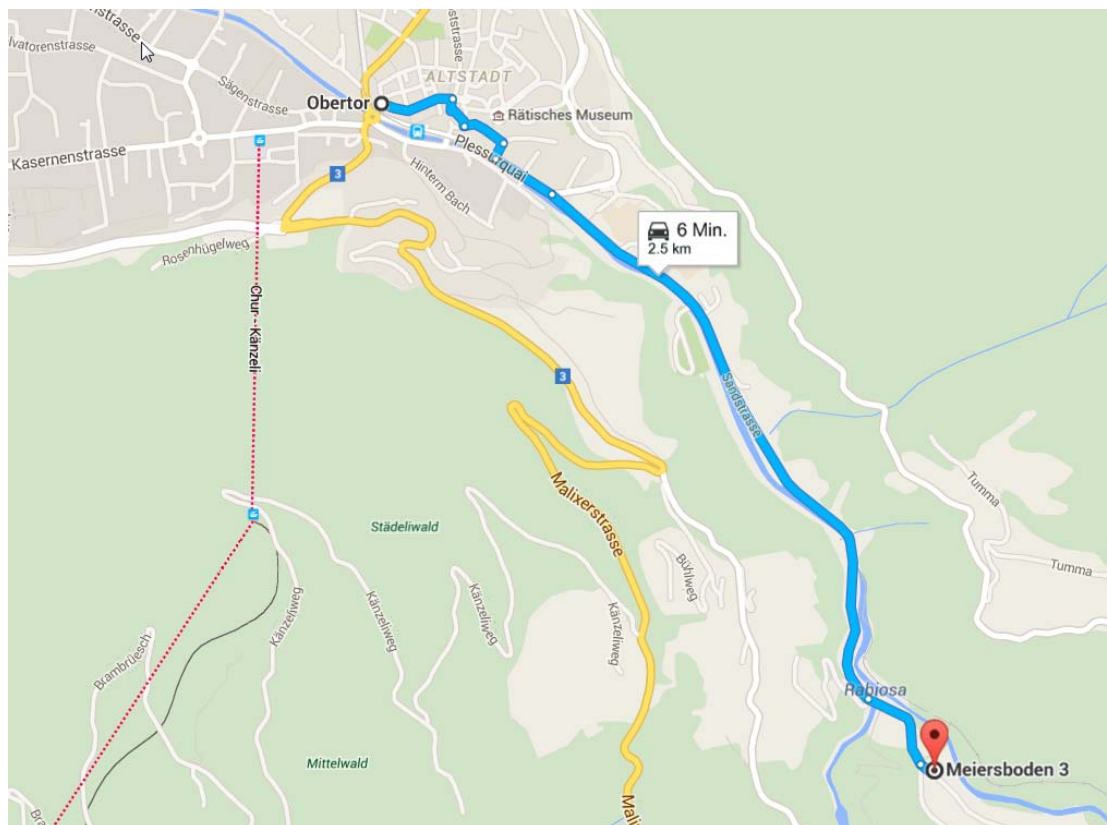

Situationsplan

Wegbeschreibung

Ab Autobahnausfahrten Chur Süd oder Chur Nord Richtung Stadtzentrum / Obertor / Arosa
Nach Verlassen der RhB-Linie Arosabahn ca. 1 km entlang der Plessur, links abbiegen (Beschilderung Zivilschutz
Ausbildungszentrum)

Buslinie 9: Ab Bahnhof Chur, Haltestelle Ausbildungszentrum Meiersboden

Zivilschutz-Ausbildungszentrum Meiersboden
Meiersboden 3
7000 Chur
www.meiersboden.ch / Tel. 081 252 07 39