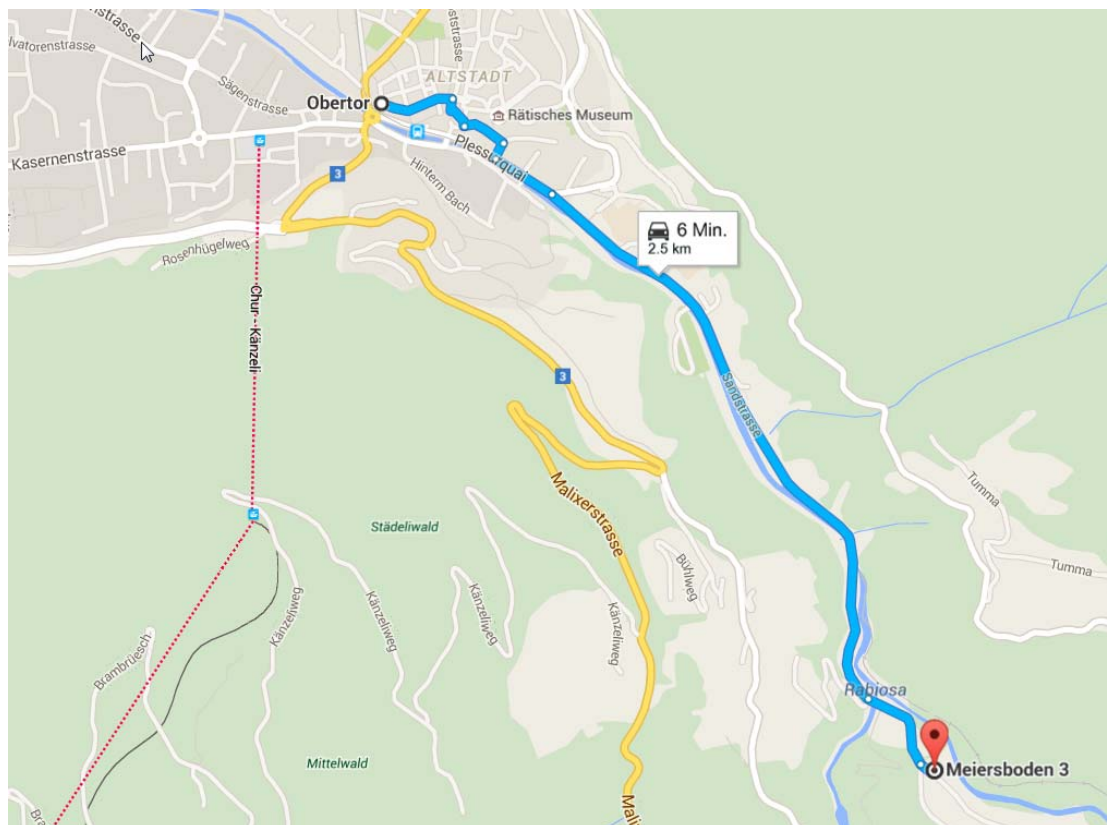

# Situationsplan

## Wegbeschreibung

Ab Autobahnausfahrten Chur Süd oder Chur Nord Richtung Stadtzentrum / Obertor / Arosa  
Nach Verlassen der RhB-Linie Arosabahn ca. 1 km entlang der Plessur, links abbiegen (Beschilderung Zivilschutz  
Ausbildungszentrum)

Buslinie 9: Ab Bahnhof Chur, Haltestelle Ausbildungszentrum Meiersboden

Zivilschutz-Ausbildungszentrum Meiersboden  
Meiersboden 3  
7000 Chur  
[www.meiersboden.ch](http://www.meiersboden.ch) / Tel. 081 252 07 39