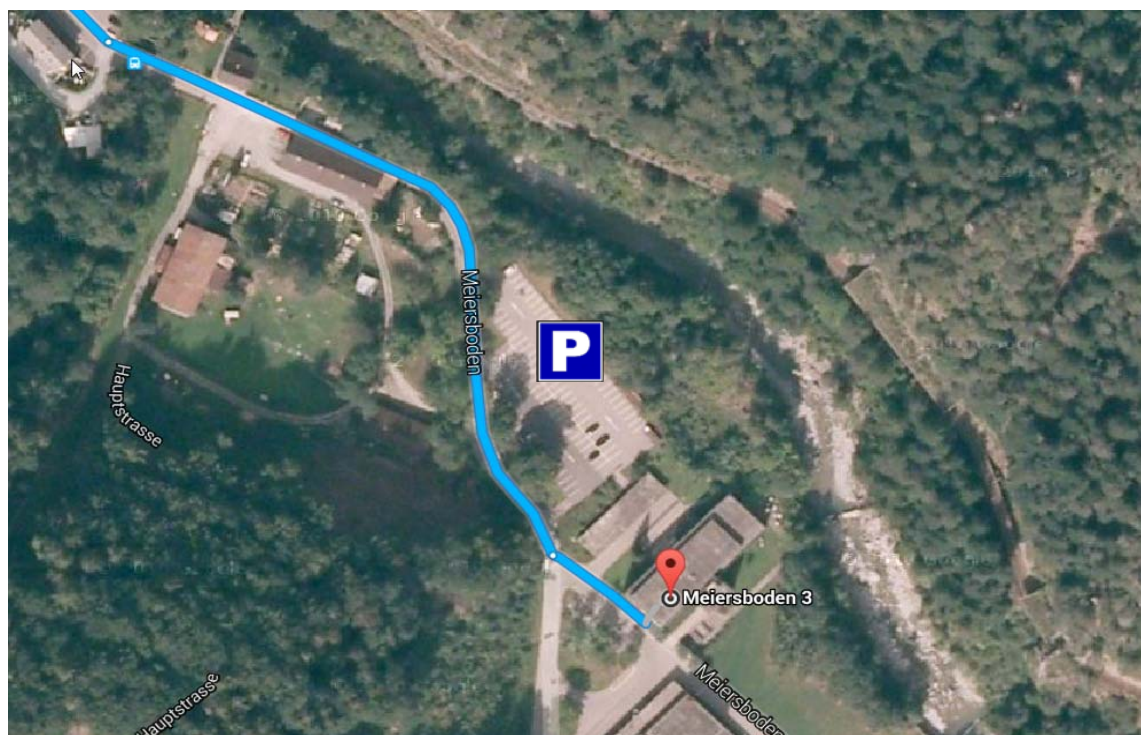

Situationsplan

Wegbeschreibung

Ab Autobahnausfahrten Chur Süd oder Chur Nord Richtung Stadtzentrum / Obertor / Arosa
Nach Verlassen der RhB-Linie Arosabahn ca. 1 km entlang der Plessur, links abbiegen (Beschilderung Zivilschutz
Ausbildungszentrum)

Buslinie 9: Ab Bahnhof Chur, Haltestelle Ausbildungszentrum Meiersboden

Zivilschutz-Ausbildungszentrum Meiersboden
Meiersboden 3
7000 Chur
www.meiersboden.ch / Tel. 081 252 07 39